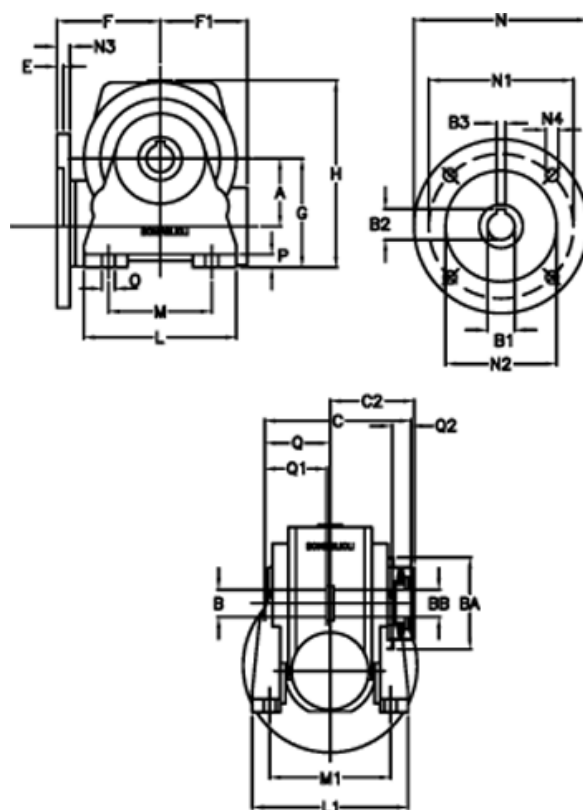

Varenummer: 390204402012336
 Beskrivelse: Snekkegear med skridnav
 VF 44-L2-N-20-P63B14

Mål

a	= 44.60	C	= 79	L1	= 98	O	= 8.5
B	= 18	C2	= 48	m	= 52	P	= 10
B1 E7	= 11	E	= 2.0	M1	= 81.0	Q	= 32.0
B2	= 12.8	F	= 65	N	= 90	Q1	= 32
B3 H9	= 4	F1	= 54	N1	= 75	Q2	= 12
BA	= 40	g	= 72	N2	= 60		
BB H7	= 11	H	= 124.5	N3	= 8.0		
Betegnelsen	= VF 44N-xx-63B14	L	= 90	N4	= 5,5		